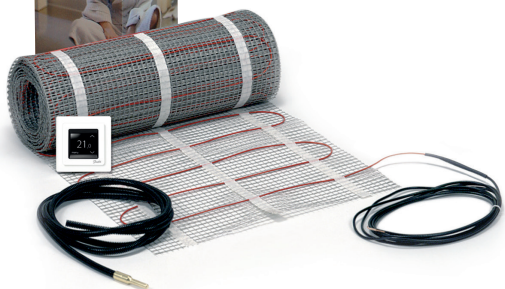

## Nieuwe badkamer of **upgrade**

Danfoss ECtemp Touch is compatibel met 90% van de frames die momenteel op de markt beschikbaar zijn. Dit geeft u de volledige vrijheid om zowel een nieuw als een bestaand elektrisch vloerverwarmingssysteem te upgraden. De Danfoss ECtemp Touch is ook te gebruiken in combinatie met de oude bestaande vloerverwarmingsmatten en temperatuursensoren van andere merken.

## Complete **sets**

Voor optimaal installatie- en bestelgemak heeft Danfoss complete set verpakkingen. De installatie van de set is erg eenvoudig; mat op de (bestaande) vloer plakken, tegellijm of egaline aanbrengen, tegels leggen... en klaar! De Danfoss vloerverwarming sets zijn leverbaar in oppervlakte van 1 tot en met 10 m<sup>2</sup>.